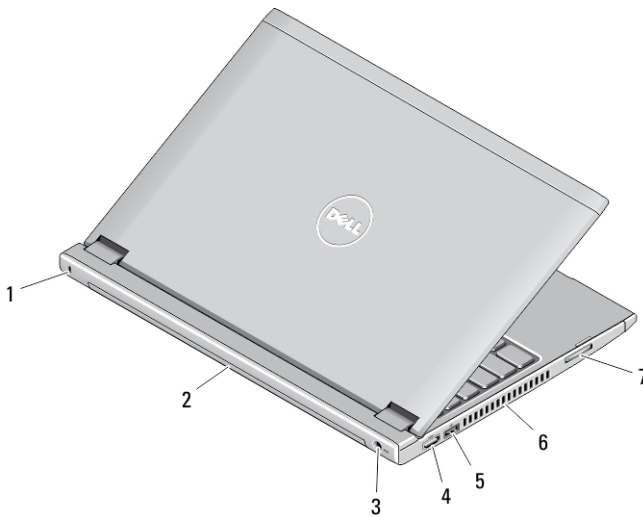

- | | |
|-----------------------------|-----------------------|
| 1. microfoon | 4. beeldscherm |
| 2. camera | 5. netwerkaansluiting |
| 3. statuslampje voor camera | 6. VGA-aansluiting |

023YD9A00

Regelgevingsmodel: P18S
Regelgevingstype: P18S002
2013 - 02

- 7. USB 3.0-aansluitingen (2)
- 8. connector voor hoofdtelefoon en microfoon
- 9. luidspreker
- 10. touchpad
- 11. touchpad-knoppen (2)
- 12. statuslampjes van apparaat
- 13. luidspreker
- 14. toetsenbord
- 15. aan-uitknop

Achteraanzicht

Afbeelding 2. Achteraanzicht

- 1. sleuf voor beveiligingsslot
- 2. batterij
- 3. stroomaansluiting
- 4. HDMI-aansluiting
- 5. USB 2.0-connector met USB PowerShare
- 6. ventilatieopeningen
- 7. geheugenkaartlezer