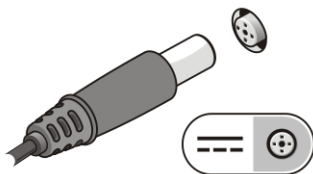

Snelle installatie

1. **⚠ GEVAAR:** Lees de veiligheidsinformatie die bij uw computer wordt geleverd, voordat u de procedures in deze sectie uitvoert. Zie www.dell.com/regulatory_compliance voor meer informatie over beste praktijken

1. **⚠ GEVAAR:** De netadapter is geschikt voor stopcontacten wereldwijd. Stroomaansluitingen en stekkerblokken kunnen echter per land verschillen. Wanneer een niet-compatibele kabel wordt gebruikt of de kabel verkeerd in het stekkerblok of stopcontact wordt gestoken, dan kan dit brand of beschadiging van de apparatuur tot gevolg hebben.

1. **⚠ WAARSCHUWING:** Wanneer u de kabel van de netadapter uit de computer verwijdert, pakt u de connector vast, niet de kabel zelf, en trekt u stevig maar voorzichtig om beschadiging van de kabel te vermijden. Wanneer u de kabel van de netadapter oprolt, moet u de hoek van de connector van de netadapter volgen om beschadiging van de kabel te vermijden.

1. **✍ OPMERKING:** Sommige apparaten zijn mogelijk niet inbegrepen als u deze niet hebt besteld.

1. Sluit de netadapter aan op de connector van de computer en de steek de stekker in het stopcontact.

Afbeelding 3. AC Adapter

2. Sluit de netwerkkabel aan (optioneel).