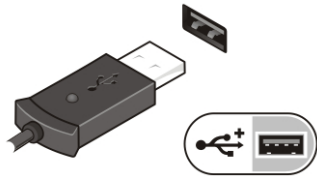

- ✍ OPMERKING:** Sommige apparaten zijn mogelijk niet inbegrepen als u deze niet hebt besteld.

1. Sluit de netadapter aan op de connector van de computer en de steek de stekker in het stopcontact.

Afbeelding 3. AC Adapter

2. Sluit de netwerkkabel aan (optioneel).

Afbeelding 4. Netwerkaansluiting

3. Sluit USB-apparaten aan, zoals een muis of toetsenbord (optioneel).

Afbeelding 5. USB-aansluiting

4. Klap het beeldscherm van de computer open en druk op de aan-uitknop om de computer aan te zetten.